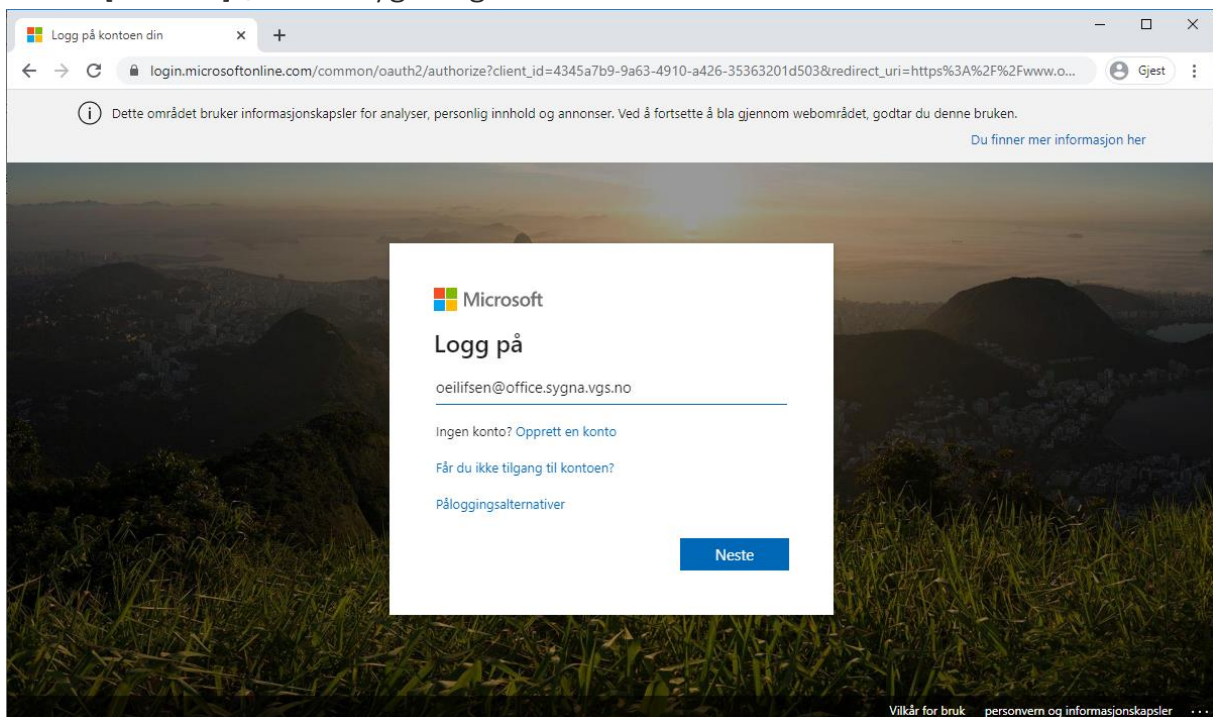

2. logg inn med ditt brukernavn, det har formen [feideID]@office.syгна.vgs.no