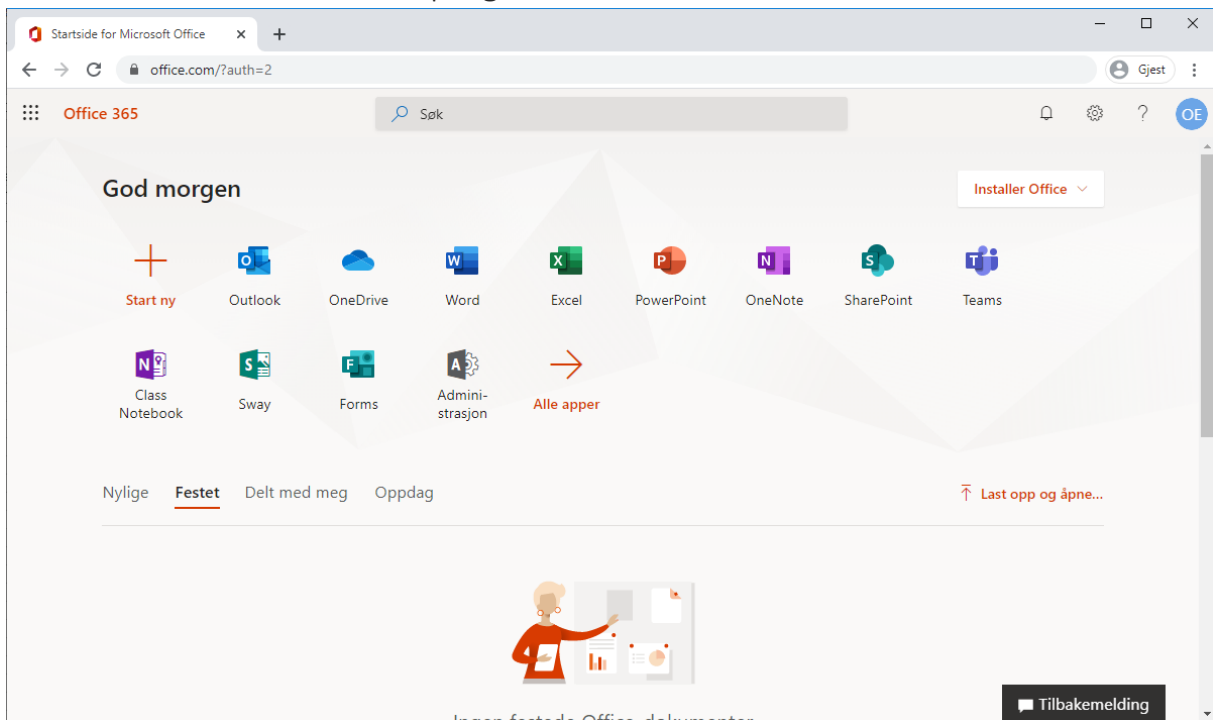

7. No har du komnt inn til alle programma
  Merk at viss du bruker dei herifra bruker du dei via nett. Eg anbefaler å laste ned dei aktuelle programma – i dette tilfellet teams.