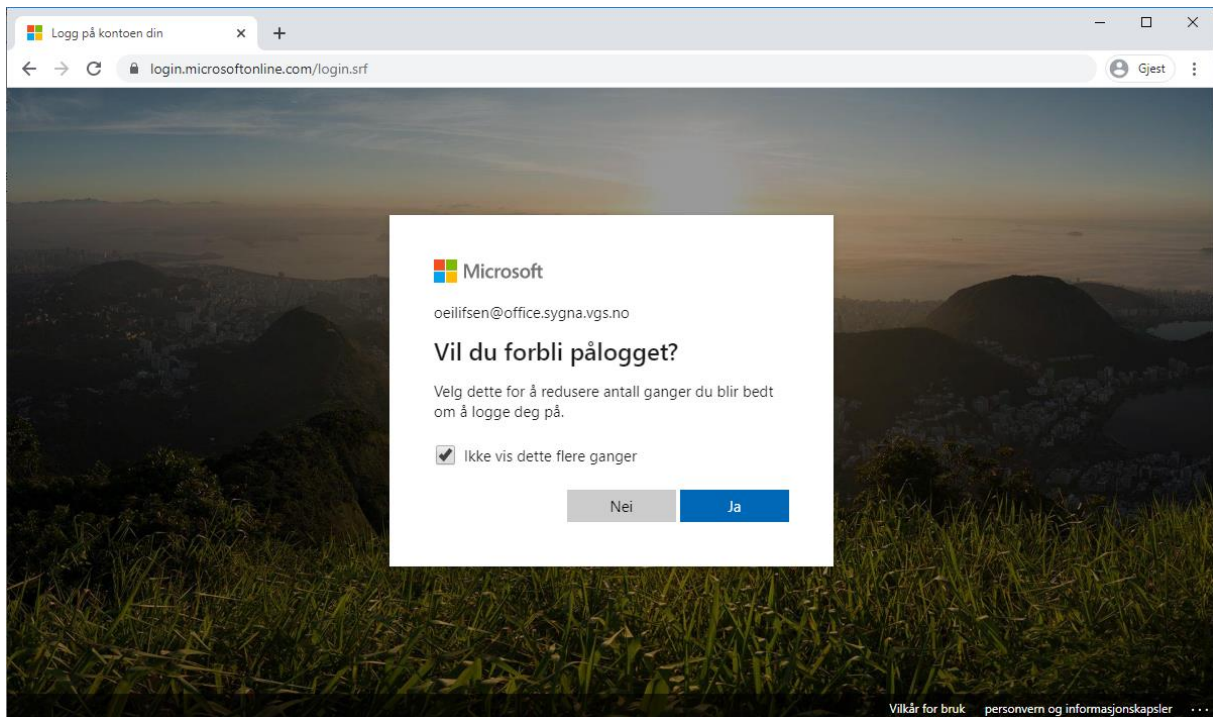

6. Velg ja eller nei på å forbli pålogga, pga feide-pålogging blir du logga av uansett